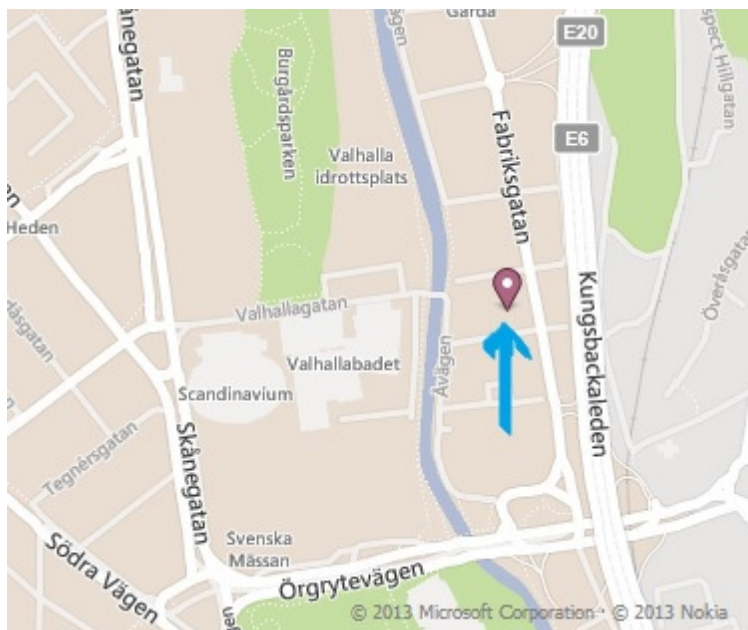

Lighting spec Brewhouse:

Address & contact:

Åvägen 24

412 51 Göteborg

Phone & email: +46 (0)31-83 41 00, info@brewhouse.se

LD: Timmy Qvarnström, timmy@qtech.se +46 (0)706 92 40 48

INVENTORY

48 ch	dimmer
12 ch	switchpack
1 pcs	Wholehog II
2 pcs	Wholehog II rockwing
1 pcs	Wholehog II rack module
6 pcs	Martin mac 250 wash ext
8pcs	Martin mac 250 krypton ext
2 pcs	S4 profile 750
15 pcs	S4 JR profile 575
27 pcs	Selecon Acclaim fresnel 650w
11 pcs	Selecon Fresnel 1200w
36 pcs	Par 64 long
11 pcs	Par 56 Short
6 pcs	ADJ sp-1500mk2
14 pcs	ADJ triled flatled 7ch
8 pcs	ADJ p56 led 3ch
8 pcs	ADJ disco lights
4 pcs	Martin roboscan 1220
6 pcs	Martin roboscan 812
2 pcs	4xdwe650 blinder
1 pcs	Jem ZR-33
1 pcs	70cm mirrorball